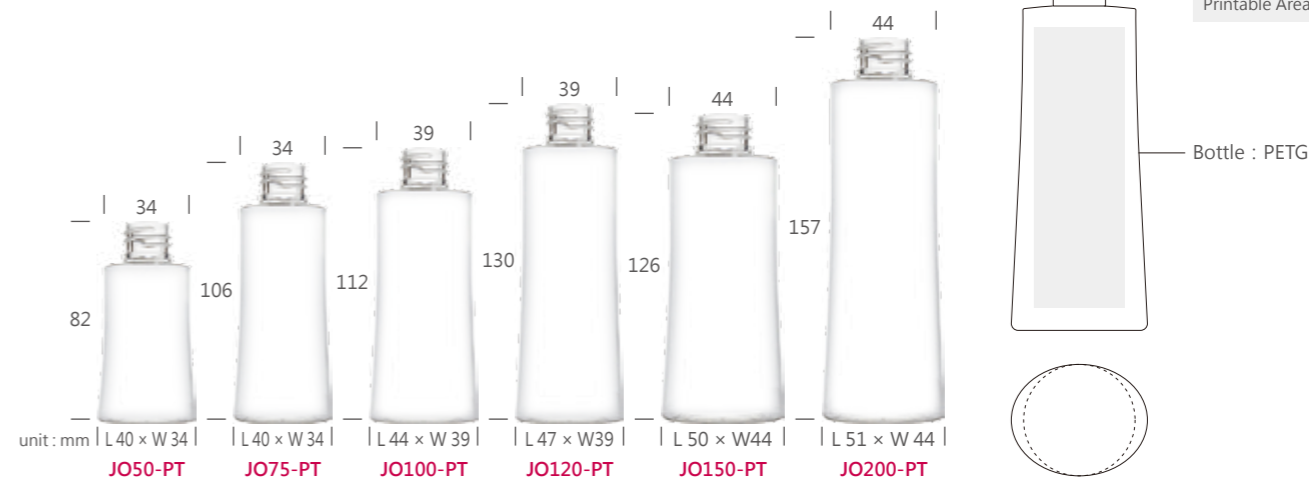

JN-PT 黃玉系列 TOPAZ SERIES

JO-PT 綠柱石系列 BERYL SERIES

編號 ITEM NO.	容量 VOLUME	牙徑 NECK SIZE	配件 ACCESSORIES
JN15-PT	17 ml / 0.60 oz	18 / 415	
JN20-PT	23 ml / 0.81 oz	18 / 415	
JN30-PT	34 ml / 1.20 oz	18 / 415	18 / 415 Cap
JN50-PT	52 ml / 1.83 oz	18 / 415	18 / 415 Pump
JN75-PT	77 ml / 2.72 oz	18 / 415	
JN100-PT	105 ml / 3.70 oz	18 / 415	
JN120-PT	124 ml / 4.37 oz	18 / 415, 24 / 410	
JN150-PT	152 ml / 5.36 oz	24 / 410	24 / 410 Cap 24 / 410 Pump
JN200-PT	202 ml / 7.12 oz	24 / 410	24 / 410 Lotion Pump

可客製化項目 CUSTOMIZED OPTIONS	
射出客製顏色 Color Injection	●
噴漆 Spray Paint Color	●
電鍍 Metallization	
燙金 / 滾邊 Hot Stamping	●
印刷 Silk Screen Printing	●

編號 ITEM NO.	容量 VOLUME	牙徑 NECK SIZE	配件 ACCESSORIES
JO50-PT	54 ml / 1.90 oz	18 / 415	
JO75-PT	76 ml / 2.68 oz	18 / 415	18 / 415 Cap
JO100-PT	103 ml / 3.63 oz	18 / 415	18 / 415 Pump
JO120-PT	122 ml / 4.30 oz	18 / 415	
JO150-PT	153 ml / 5.40 oz	24 / 410	24 / 410 Cap 24 / 410 Pump
JO200-PT	202 ml / 7.12 oz	24 / 410	24 / 410 Lotion Pump